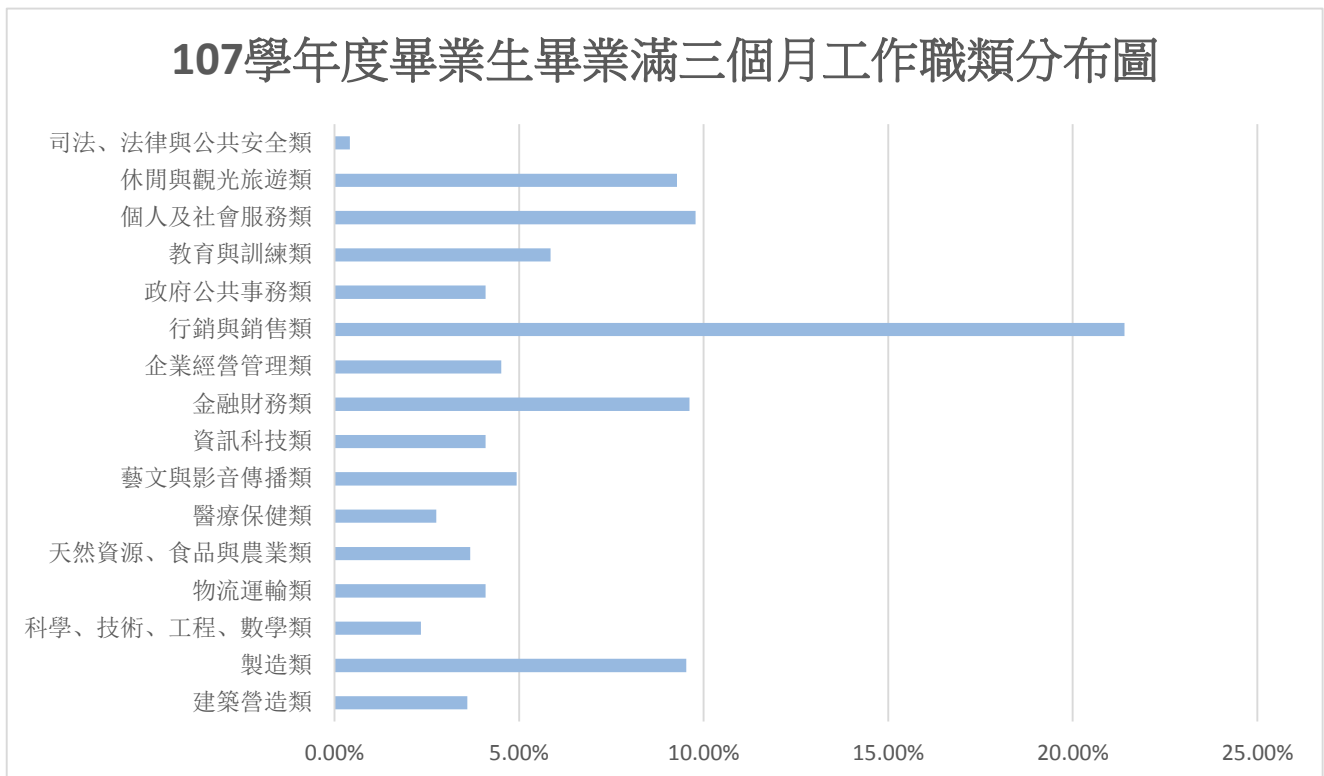

## 107學年度碩士畢業滿三個月就業狀況

## 107學年度學士畢業滿三個月就業狀況

調查期間：108 年 9 月至 12 月

調查期間：108 年 9 月至 12 月工作職業分布情形統計圖