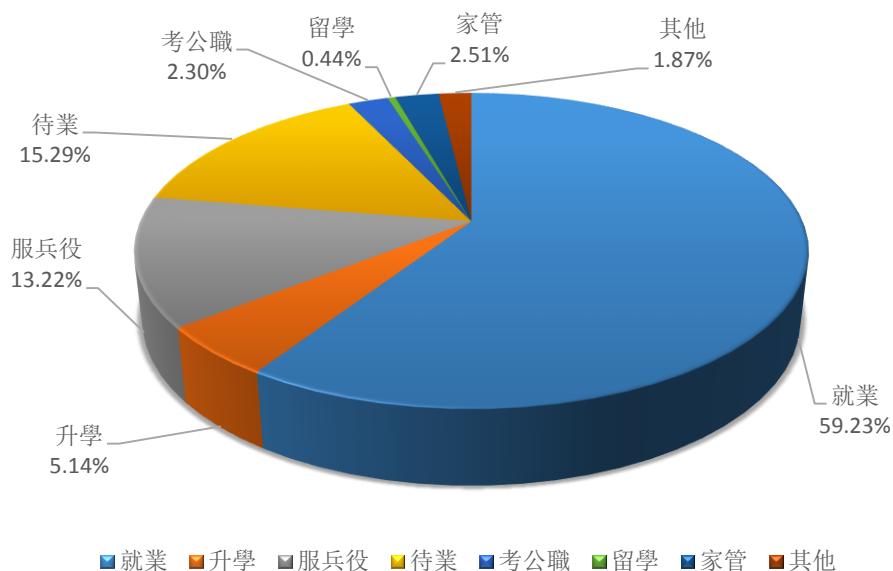

107學年度學士畢業滿三個月就業狀況