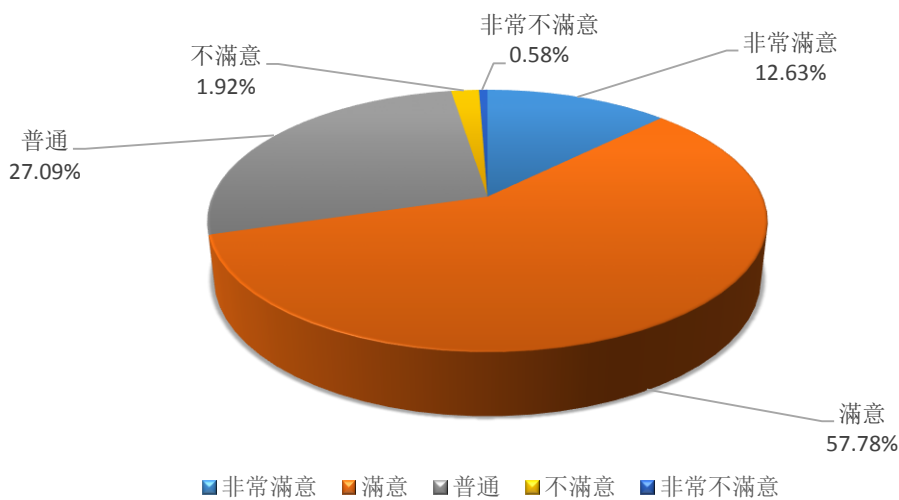

107學年度畢業生畢業三個月工作整體滿意度

調查期間：108年9月至12月工作整體滿意度