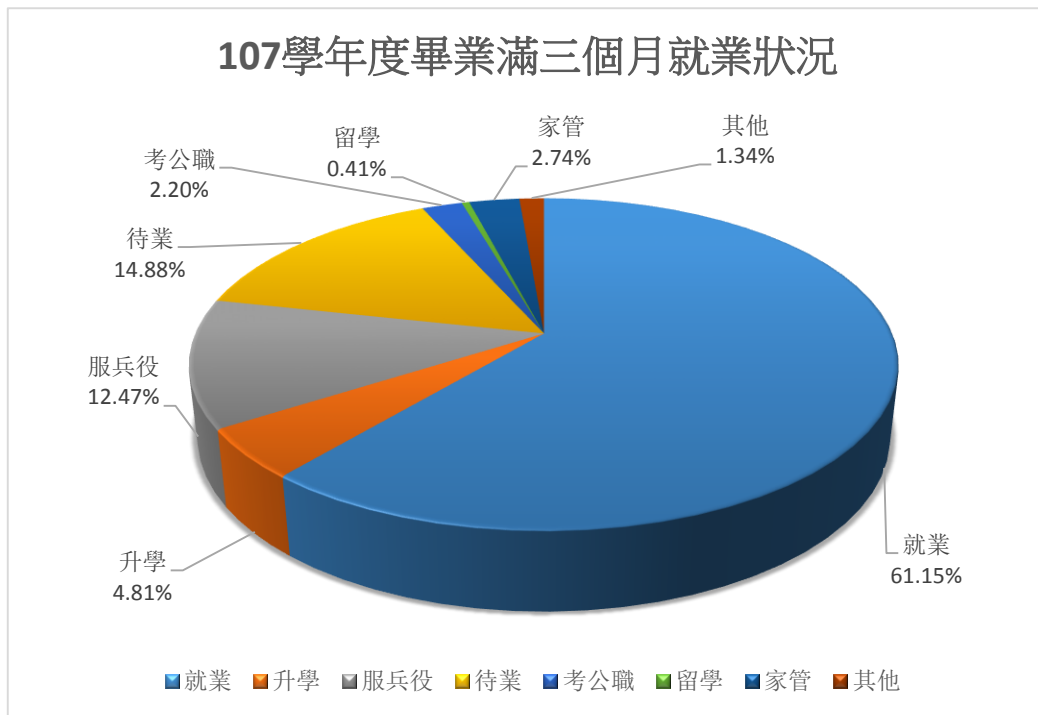

調查期間：108 年 9 月至 12 月