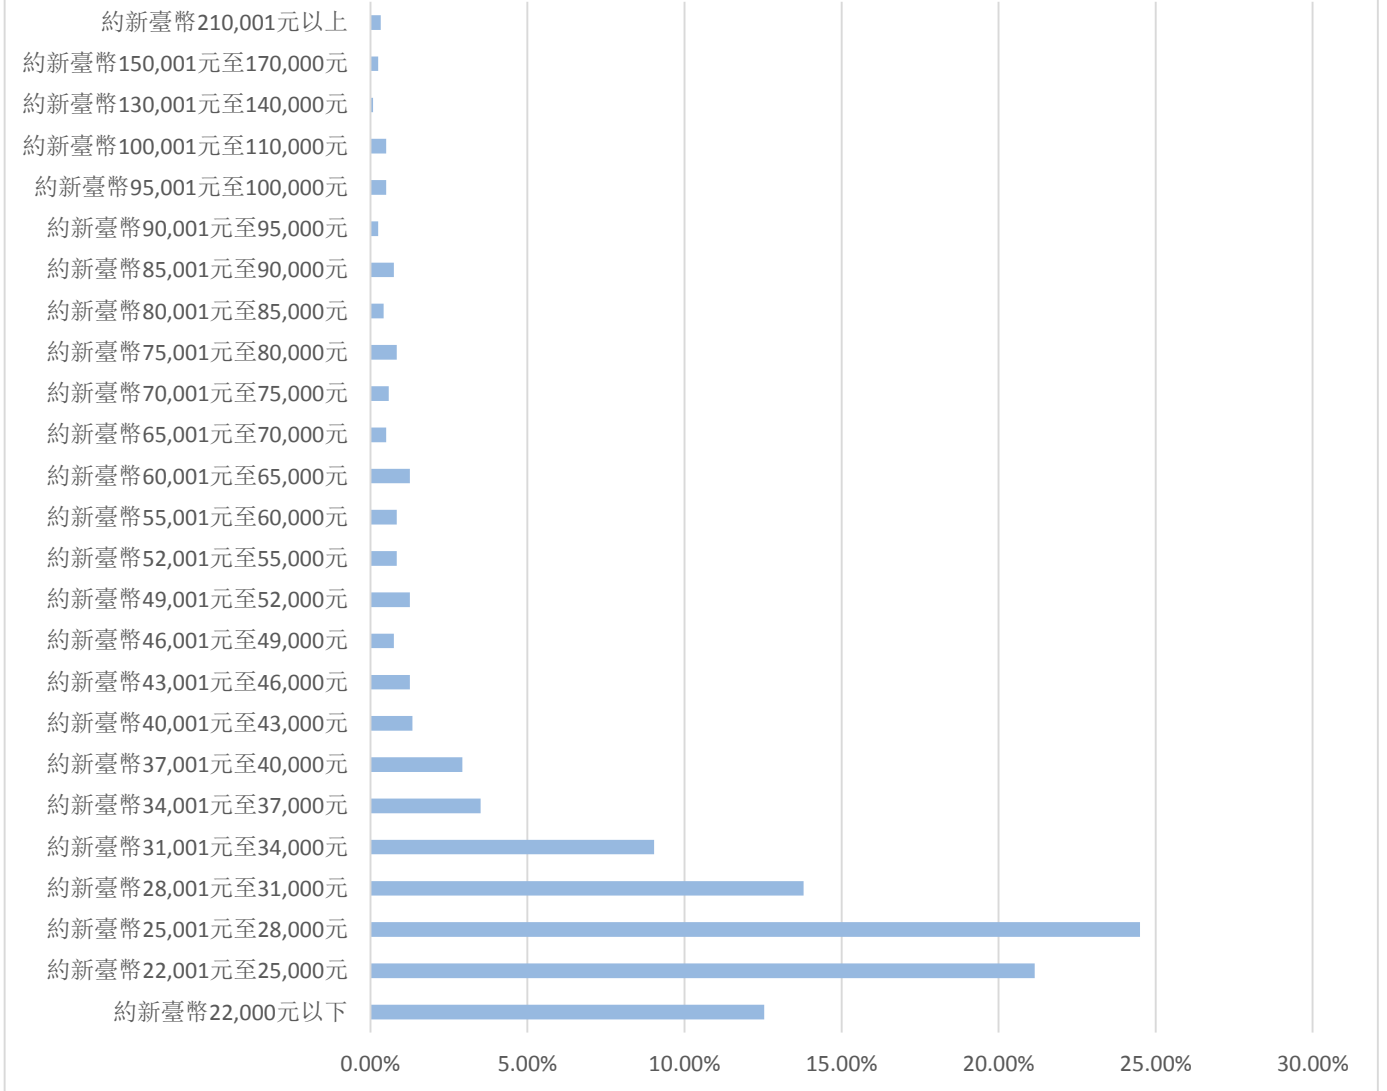

107學年度畢業生畢業滿三個月目前平均薪資統計

調查期間：108年9月至12月每月平均薪資統計圖