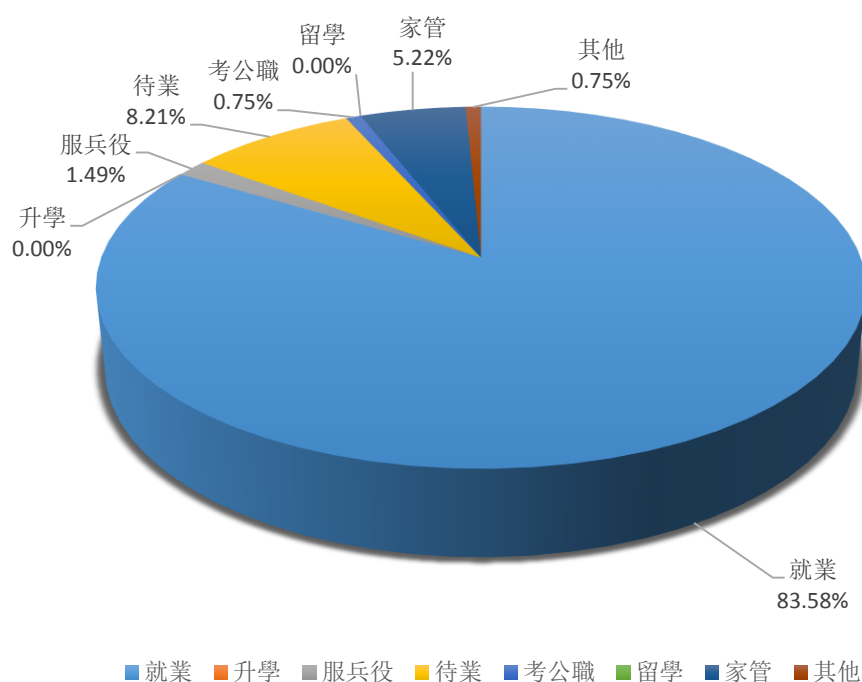

# 107學年度畢業生畢業滿三個月就業狀況一覽表

學制	畢業生總數	已追蹤人數	已追蹤比率	就業	升學	服兵役	待業	考公職	留學	家管	其他
碩士生	148	134	90.54%	83.58%	0.00%	1.49%	8.21%	0.75%	0.00%	5.22%	0.75%
學士生 副學士	2131	1822	85.49%	59.50%	5.16%	13.28%	15.36%	2.31%	0.44%	2.52%	1.88%
總計	2279	1956	85.82%	61.15%	4.81%	12.47%	14.88%	2.20%	0.41%	2.74%	1.34%

## 107學年度碩士畢業滿三個月就業狀況