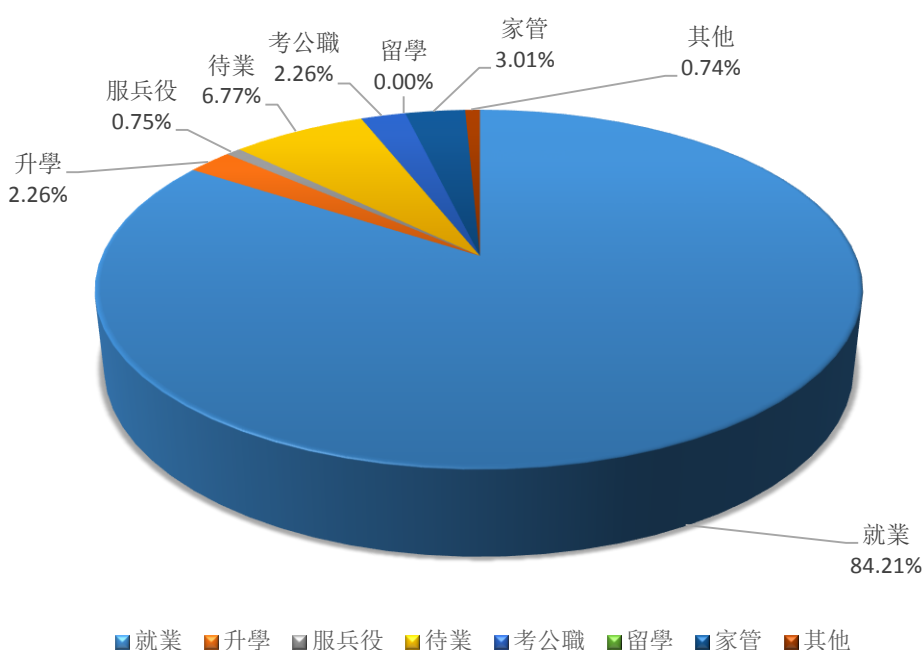

106學年度畢業生畢業滿一年就業狀況一覽表

學制	畢業生總數	已追蹤人數	已追蹤比率	就業	升學	服兵役	待業	考公職	留學	家管	其他
碩士生	147	133	90.48%	84.21%	2.26%	0.75%	6.77%	2.26%	0.00%	3.01%	0.74%
學士生 副學士	2266	1623	71.62%	79.79%	2.96%	1.66%	8.19%	1.97%	1.11%	3.51%	0.81%
總計	2413	1756	72.77%	80.13%	2.90%	1.59%	8.09%	1.99%	1.03%	3.47%	0.80%

106學年度碩士畢業滿一年就業狀況

106學年度學士畢業滿一年就業狀況

106學年度畢業生畢業滿一年就業狀況

調查期間：108 年 9 月至 12 月

106學年度畢業生畢業滿一年工作職類分布圖

調查期間：108 年 9 月至 12 月工作職業分布情形統計圖

106學年度畢業生畢業滿一年目前平均薪資統計

調查期間：108年9月至12月每月平均薪資統計圖

調查期間：108年9月至12月工作整體滿意度