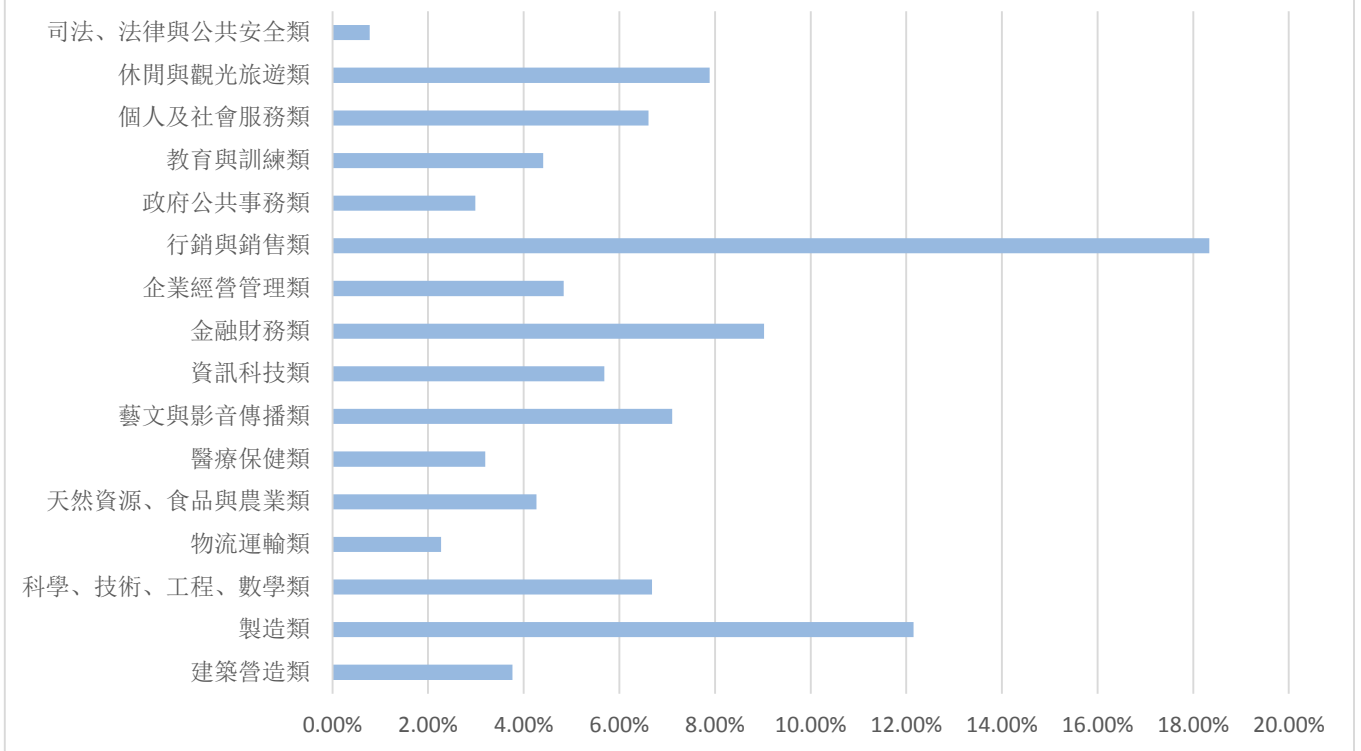

106學年度碩士畢業滿一年就業狀況

106學年度學士畢業滿一年就業狀況

106學年度畢業生畢業滿一年就業狀況

調查期間：108 年 9 月至 12 月

106學年度畢業生畢業滿一年工作職類分布圖

調查期間：108 年 9 月至 12 月工作職業分布情形統計圖

106學年度畢業生畢業滿一年目前平均薪資統計

調查期間：108年9月至12月每月平均薪資統計圖

調查期間：108年9月至12月工作整體滿意度