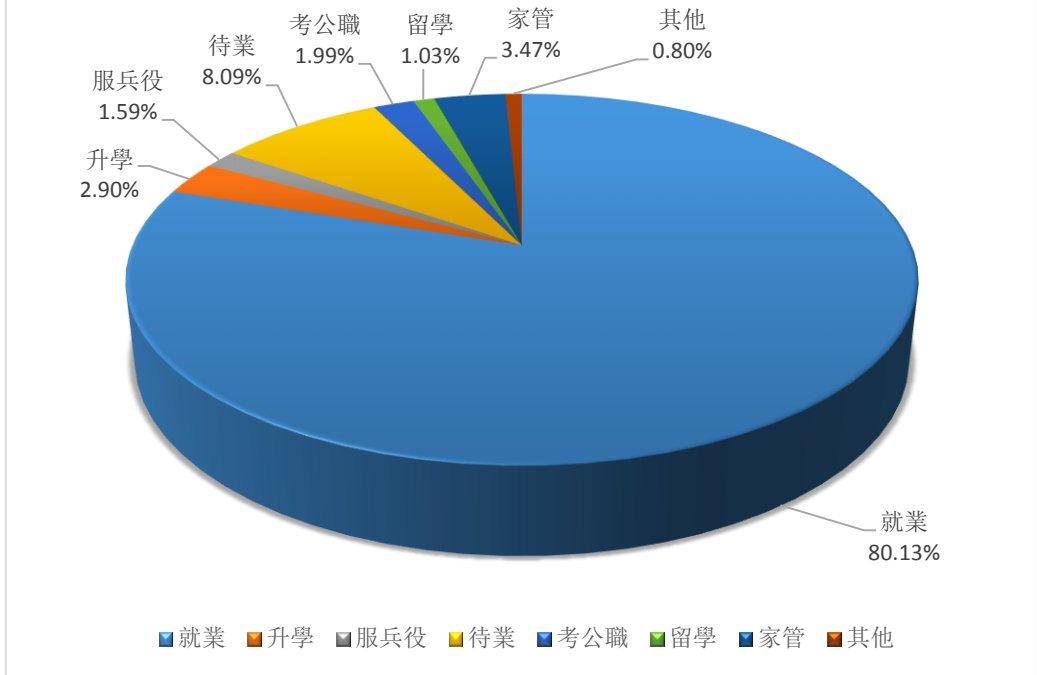

106學年度畢業生畢業滿一年就業狀況一覽表

學制	畢業生總數	已追蹤人數	已追蹤比率	就業	升學	服兵役	待業	考公職	留學	家管	其他
碩士生	147	133	90.48%	84.21%	2.26%	0.75%	6.77%	2.26%	0.00%	3.01%	0.74%
學士生 副學士	2266	1623	71.62%	79.79%	2.96%	1.66%	8.19%	1.97%	1.11%	3.51%	0.81%
總計	2413	1756	72.77%	80.13%	2.90%	1.59%	8.09%	1.99%	1.03%	3.47%	0.80%

106學年度碩士畢業滿一年就業狀況

106學年度學士畢業滿一年就業狀況

106學年度畢業生畢業滿一年就業狀況

調查期間：108 年 9 月至 12 月

106學年度畢業生畢業滿一年工作職類分布圖

調查期間：108 年 9 月至 12 月工作職業分布情形統計圖

106學年度畢業生畢業滿一年目前平均薪資統計

調查期間：108年9月至12月每月平均薪資統計圖

調查期間：108年9月至12月工作整體滿意度