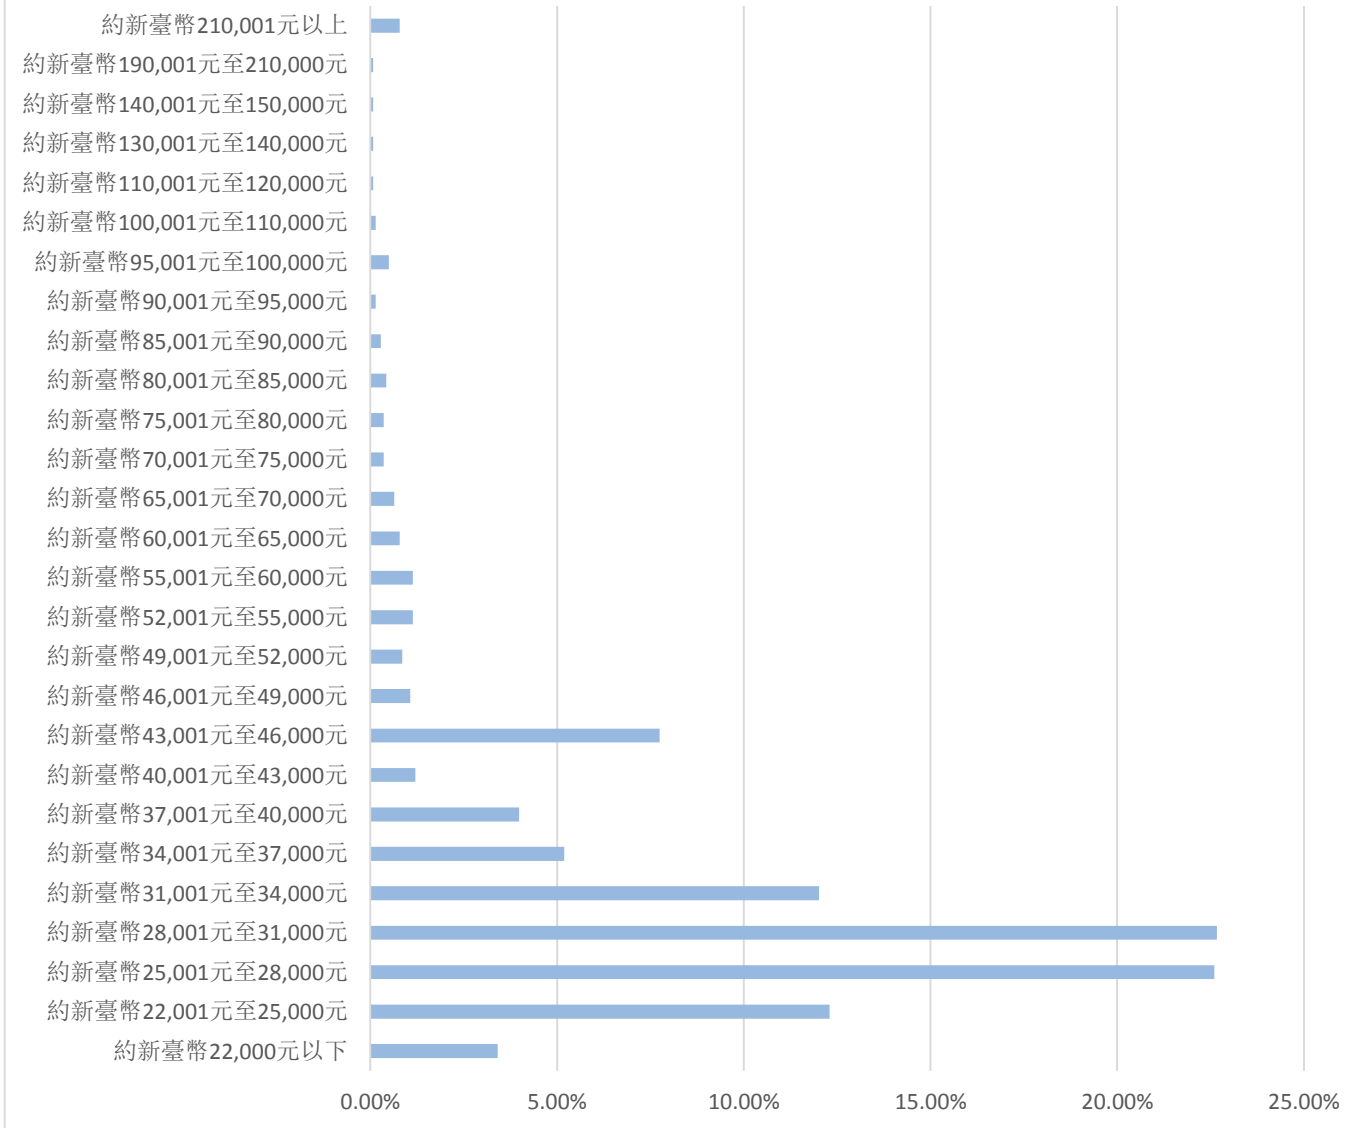

106學年度畢業生畢業滿一年就業狀況一覽表

學制	畢業生總數	已追蹤人數	已追蹤比率	就業	升學	服兵役	待業	考公職	留學	家管	其他
碩士生	147	133	90.48%	84.21%	2.26%	0.75%	6.77%	2.26%	0.00%	3.01%	0.74%
學士生 副學士	2266	1623	71.62%	79.79%	2.96%	1.66%	8.19%	1.97%	1.11%	3.51%	0.81%
總計	2413	1756	72.77%	80.13%	2.90%	1.59%	8.09%	1.99%	1.03%	3.47%	0.80%

106學年度碩士畢業滿一年就業狀況

106學年度學士畢業滿一年就業狀況

106學年度畢業生畢業滿一年就業狀況

調查期間：108 年 9 月至 12 月

106學年度畢業生畢業滿一年工作職類分布圖

調查期間：108 年 9 月至 12 月工作職業分布情形統計圖

106學年度畢業生畢業滿一年目前平均薪資統計

調查期間：108年9月至12月每月平均薪資統計圖

調查期間：108年9月至12月工作整體滿意度