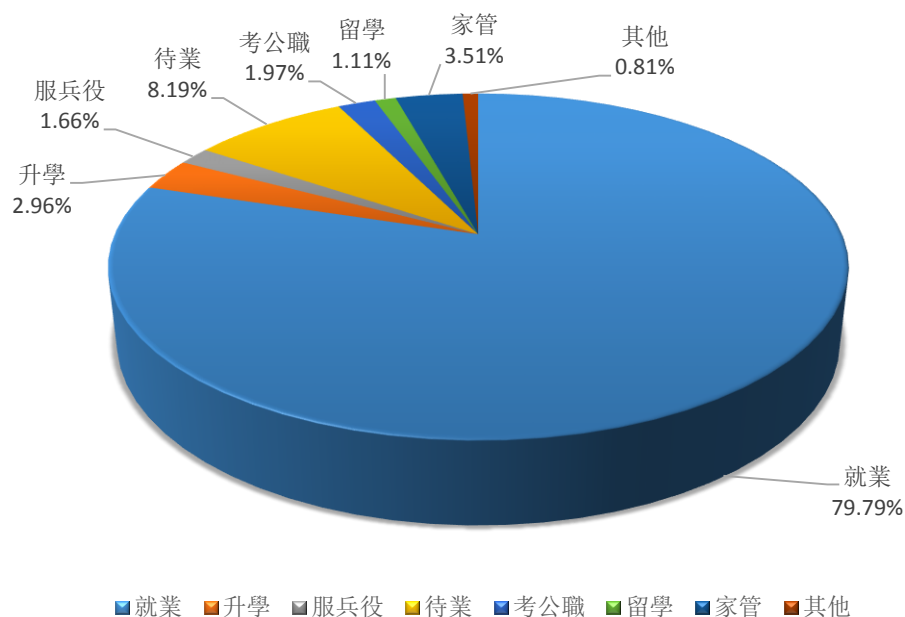

106學年度畢業生畢業滿一年就業狀況一覽表

學制	畢業生總數	已追蹤人數	已追蹤比率	就業	升學	服兵役	待業	考公職	留學	家管	其他
碩士生	147	133	90.48%	84.21%	2.26%	0.75%	6.77%	2.26%	0.00%	3.01%	0.74%
學士生 副學士	2266	1623	71.62%	79.79%	2.96%	1.66%	8.19%	1.97%	1.11%	3.51%	0.81%
總計	2413	1756	72.77%	80.13%	2.90%	1.59%	8.09%	1.99%	1.03%	3.47%	0.80%

106學年度碩士畢業滿一年就業狀況

106學年度學士畢業滿一年就業狀況

106學年度畢業生畢業滿一年就業狀況

調查期間：108 年 9 月至 12 月

106學年度畢業生畢業滿一年工作職類分布圖

調查期間：108 年 9 月至 12 月工作職業分布情形統計圖

106學年度畢業生畢業滿一年目前平均薪資統計

調查期間：108年9月至12月每月平均薪資統計圖

調查期間：108年9月至12月工作整體滿意度