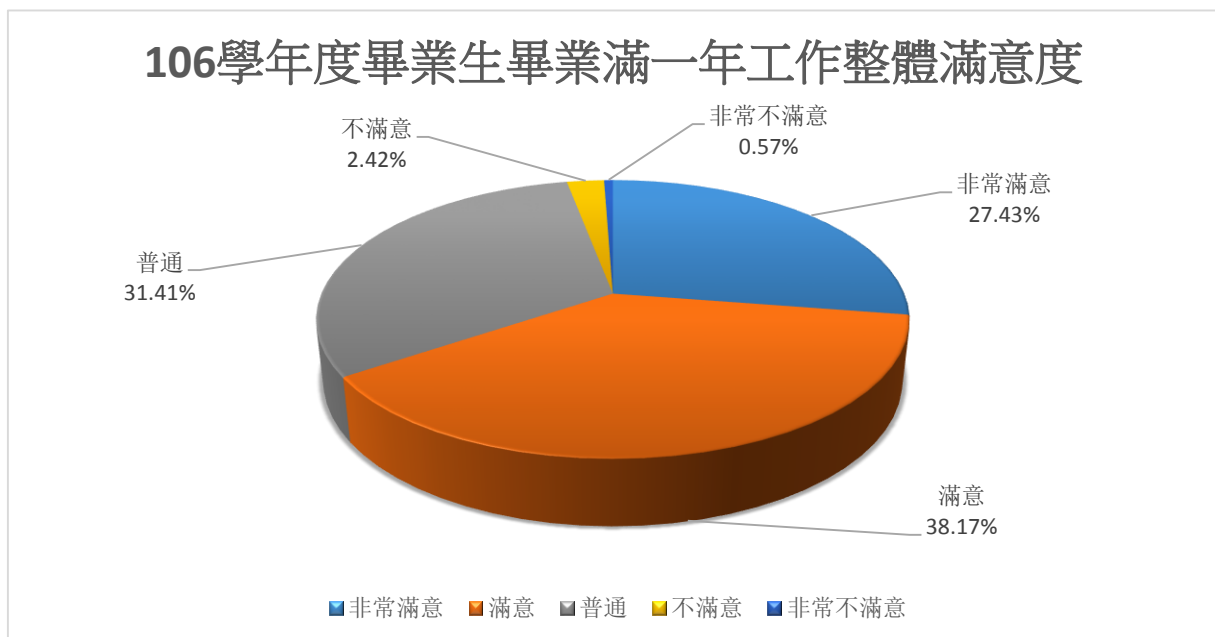

106學年度畢業生畢業滿一年就業狀況一覽表

學制	畢業生總數	已追蹤人數	已追蹤比率	就業	升學	服兵役	待業	考公職	留學	家管	其他
碩士生	147	133	90.48%	84.21%	2.26%	0.75%	6.77%	2.26%	0.00%	3.01%	0.74%
學士生 副學士	2266	1623	71.62%	79.79%	2.96%	1.66%	8.19%	1.97%	1.11%	3.51%	0.81%
總計	2413	1756	72.77%	80.13%	2.90%	1.59%	8.09%	1.99%	1.03%	3.47%	0.80%

106學年度碩士畢業滿一年就業狀況

106學年度學士畢業滿一年就業狀況

106學年度畢業生畢業滿一年就業狀況

調查期間：108 年 9 月至 12 月

106學年度畢業生畢業滿一年工作職類分布圖

調查期間：108 年 9 月至 12 月工作職業分布情形統計圖

106學年度畢業生畢業滿一年目前平均薪資統計

調查期間：108年9月至12月每月平均薪資統計圖

調查期間：108年9月至12月工作整體滿意度